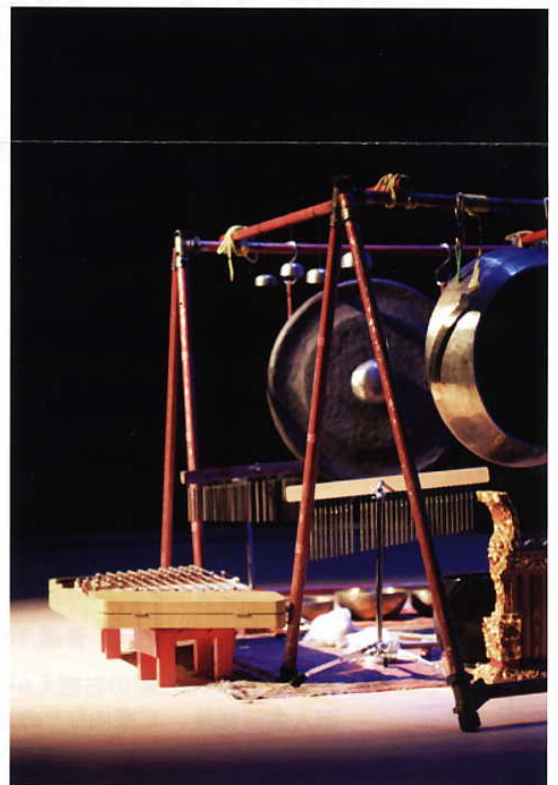

変幻の音色

ときめききの富士

富士は、変幻自在の夢のようだ。
色彩は川のように流転し、姿は幻のように現れる。
僕の演奏も、その富士のように美しくありたい、
と僕は願う。 長屋 和哉

静寂の中から聞こえて来る微かな音
それは夜明けを迎える大気の息づかいだ。

ロッキー田中

瑠璃白光

無限の富士は魂の奥深くへ 深淵の響きは異次元へ
遂に融合するときめきと鐘の音のコラボレーションライブ

音楽 / 長屋 和哉

写真 / ロッキー田中

2010年 11月3日(水・祝) PM2時~
築地本願寺 ブディストホール

東京都中央区築地 3-15-1

入場料金 3,900円

お申込受付 ロッキーアートサロン
TEL 03-5740-6921 FAX 03-5740-6922